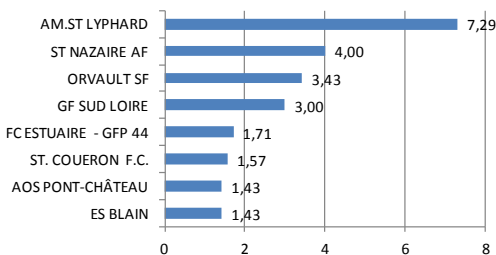

Journée 01 samedi 24 septembre 2016

Score	
GF SUD LOIRE 6 - 0	AOS PONT-CHÂTEAU
ST. COUERON F.C. 6 - 2	ORVAULT SF
FC ESTUAIRE - GFP 44 5 - 11	ST NAZAIRE AF
ES BLAIN 0 - 8	AM.ST LYPHARD

Journée 02 samedi 1 octobre 2016

Score	
AM.ST LYPHARD 10 - 0	AOS PONT-CHÂTEAU
ES BLAIN 6 - 1	FC ESTUAIRE - GFP 44
ORVAULT SF 1 - 8	GF SUD LOIRE
ST NAZAIRE AF 3 - 1	ST. COUERON F.C.

Journée 03 samedi 15 octobre 2016

Score	
AM.ST LYPHARD 17 - 0	FC ESTUAIRE - GFP 44
AOS PONT-CHÂTEAU 1 - 6	ORVAULT SF
ST. COUERON F.C. 0 - 1	ES BLAIN
GF SUD LOIRE 0 - 3	ST NAZAIRE AF

Journée 04 samedi 5 novembre 2016

Score	
ORVAULT SF 0 - 4	AM.ST LYPHARD
ST NAZAIRE AF 8 - 1	AOS PONT-CHÂTEAU
FC ESTUAIRE - GFP 44 4 - 0	ST. COUERON F.C.
ES BLAIN 1 - 0	GF SUD LOIRE

Journée 05 samedi 19 novembre 2016

Score	
ST NAZAIRE AF 1 - 3	ORVAULT SF
AOS PONT-CHÂTEAU 2 - 2	ES BLAIN
GF SUD LOIRE 3 - 2	FC ESTUAIRE - GFP 44
ST. COUERON F.C. 0 - 4	AM.ST LYPHARD

Journée 06 samedi 3 décembre 2016

Score	
AM.ST LYPHARD 4 - 1	ST NAZAIRE AF
ST. COUERON F.C. 2 - 0	GF SUD LOIRE
FC ESTUAIRE - GFP 44 0 - 4	AOS PONT-CHÂTEAU
ES BLAIN 0 - 5	ORVAULT SF

Journée 07 17/12, 2016

Score	
AOS PONT-CHÂTEAU 2 - 2	ST. COUERON F.C.
FC ESTUAIRE - GFP 44 0 - 7	ORVAULT SF
ST NAZAIRE AF 1 - 0	ES BLAIN
GF SUD LOIRE 1 - 4	AM.ST LYPHARD

Les statistiques

SERIE							
EQUIPES	J01	J02	J03	J04	J05	J06	J07
AOS PONT-CHÂTEAU	N	V	D	V	V	V	V

Moy. Buts Marqués / match