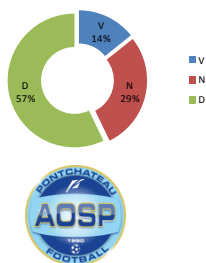

AOS PONT-CHÂTEAU