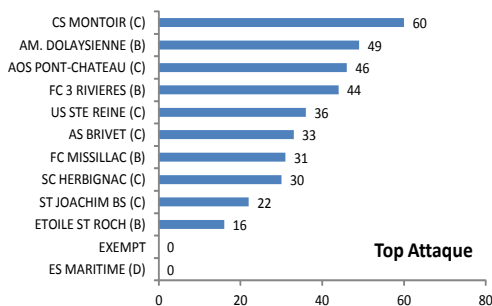

"LE CLASSEMENT DES "ATAQUES DE FEU" ET DES " DÉFENSES TROUÉES""

LE CLASSEMENT "A LA MAISON" ET CELUI " DE LA BAS"

CLASSEMENT A DOMICILE											
Pl.	Equipes	Pts	Jo	G	N	P	F	Bp	Bc	Diff	
1.	CS MONTOIR (C)	34	9	8	1	0	0	38	8	30	
2.	AM. DOLAYSIENNE (B)	27	9	5	3	1	0	18	9	9	
3.	FC 3 RIVIERES (B)	25	9	5	1	3	0	29	10	19	
4.	AOS PONT-CHATEAU (C)	24	9	5	0	4	0	26	21	5	
5.	AS BRIVET (C)	24	9	4	3	2	0	16	13	3	
6.	ST JOACHIM BS (C)	22	8	4	2	2	1	15	17	-2	
7.	US STE REINE (C)	21	9	3	3	3	0	14	20	-6	
8.	FC MISSILLAC (B)	21	9	4	0	5	0	15	24	-9	
9.	SC HERBIGNAC (C)	18	9	3	0	6	0	17	20	-3	
10.	ETOILE ST ROCH (B)	10	9	1	0	8	2	8	29	-21	
11.	ES MARITIME (D)	0	0	0	0	0	0	0	0	0	
12.	EXEMPT	0	0	0	0	0	0	0	0	0	

CLASSEMENT A L'EXTERIEUR											
Pl.	Equipes	Pts	Jo	G	N	P	F	Bp	Bc	Diff	
1.	AM. DOLAYSIENNE (B)	27	9	6	0	3	0	31	14	17	
2.	CS MONTOIR (C)	27	9	6	0	3	0	22	11	11	
3.	FC 3 RIVIERES (B)	25	9	5	1	3	0	15	9	6	
4.	AOS PONT-CHATEAU (C)	24	9	4	3	2	0	20	16	4	
5.	SC HERBIGNAC (C)	21	9	3	3	3	0	13	13	0	
6.	US STE REINE (C)	20	9	3	2	4	0	22	23	-1	
7.	FC MISSILLAC (B)	20	9	3	2	4	0	16	25	-9	
8.	AS BRIVET (C)	18	9	3	0	6	0	17	29	-12	
9.	ST JOACHIM BS (C)	16	9	2	1	6	0	7	21	-14	
10.	ETOILE ST ROCH (B)	10	9	0	1	8	0	8	35	-27	
11.	ES MARITIME (D)	0	0	0	0	0	0	0	0	0	
12.	EXEMPT	0	0	0	0	0	0	0	0	0	

LE CLASSEMENT DU "FIRST LEG" ET "SECOND LEG"

CLASSEMENT DES MATCHS ALLER											
Pl.	Equipes	Pts	Jo	G	N	P	F	Bp	Bc	Diff	
1.	CS MONTOIR (C)	31	9	7	1	1	0	36	9	27	
2.	AOS PONT-CHATEAU (C)	25	9	6	1	2	0	25	17	8	
3.	FC 3 RIVIERES (B)	23	9	4	2	3	0	19	12	7	
4.	SC HERBIGNAC (C)	23	9	4	2	3	0	20	16	4	
5.	US STE REINE (C)	22	9	4	1	4	0	22	23	-1	
6.	ST JOACHIM BS (C)	21	9	3	3	3	0	14	18	-4	
7.	AM. DOLAYSIENNE (B)	20	9	3	2	4	0	15	17	-2	
8.	AS BRIVET (C)	20	9	3	2	4	0	20	28	-8	
9.	FC MISSILLAC (B)	19	9	3	1	5	0	14	28	-14	
10.	ETOILE ST ROCH (B)	10	9	0	1	8	0	8	25	-17	
11.	ES MARITIME (D)	0	0	0	0	0	0	0	0	0	
12.	EXEMPT	0	0	0	0	0	0	0	0	0	

CLASSEMENT DES MATCHS RETOUR											
Pl.	Equipes	Pts	Jo	G	N	P	F	Bp	Bc	Diff	
1.	AM. DOLAYSIENNE (B)	34	9	8	1	0	0	34	6	28	
2.	CS MONTOIR (C)	30	9	7	0	2	0	24	10	14	
3.	FC 3 RIVIERES (B)	27	9	6	0	3	0	25	7	18	
4.	AS BRIVET (C)	22	9	4	1	4	0	13	14	-1	
5.	FC MISSILLAC (B)	22	9	4	1	4	0	17	21	-4	
6.	AOS PONT-CHATEAU (C)	20	9	3	2	4	0	21	20	1	
7.	US STE REINE (C)	19	9	2	4	3	0	14	20	-6	
8.	ST JOACHIM BS (C)	17	9	3	0	5	1	8	20	-12	
9.	SC HERBIGNAC (C)	16	9	2	1	6	0	10	17	-7	
10.	ETOILE ST ROCH (B)	10	9	1	0	8	2	8	39	-31	
11.	ES MARITIME (D)	0	0	0	0	0	0	0	0	0	
12.	EXEMPT	0	0	0	0	0	0	0	0	0