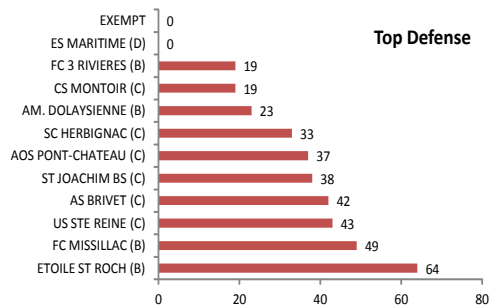

196  
Buts à domicile

4,08  
Buts par match

171  
Buts à l'exterieur

41 min.  
pour inscrire un but à domicile

22 min.  
le temps à attendre entre 2 buts marqués

47 min.  
pour inscrire un but à l'exterieur

### "LE CLASSEMENT DES "ATAQUES DE FEU" ET DES " DÉFENSES TROUÉES""