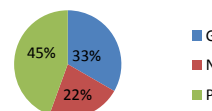

AOS PONT-CHATEAU C