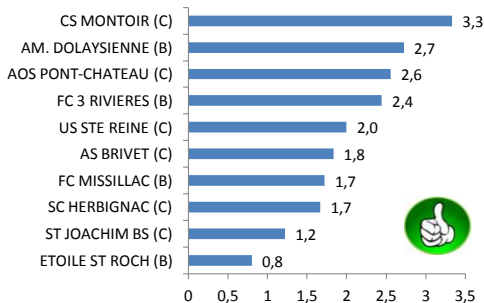

Moy. Buts Marqués/match