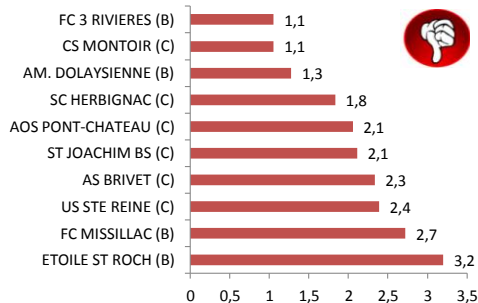

Moy. Buts Encaissés/match

Scores par journée

AOS PONT-CHATEAU (C)	J01	J02	J03	J04	J05	J06	J07	J08	J09	J10	J11	J12	J13	J14	J15	J16	J17	J18	J19	J20	J21	J22
Buts marqués	2	0	1	3	5	2	4	4	0	4	0	0	3	0	3	6	2	3	0	3	0	1
Buts encaissés	4	0	5	1	1	1	2	2	0	1	0	0	1	1	3	2	2	4	3	0	0	4